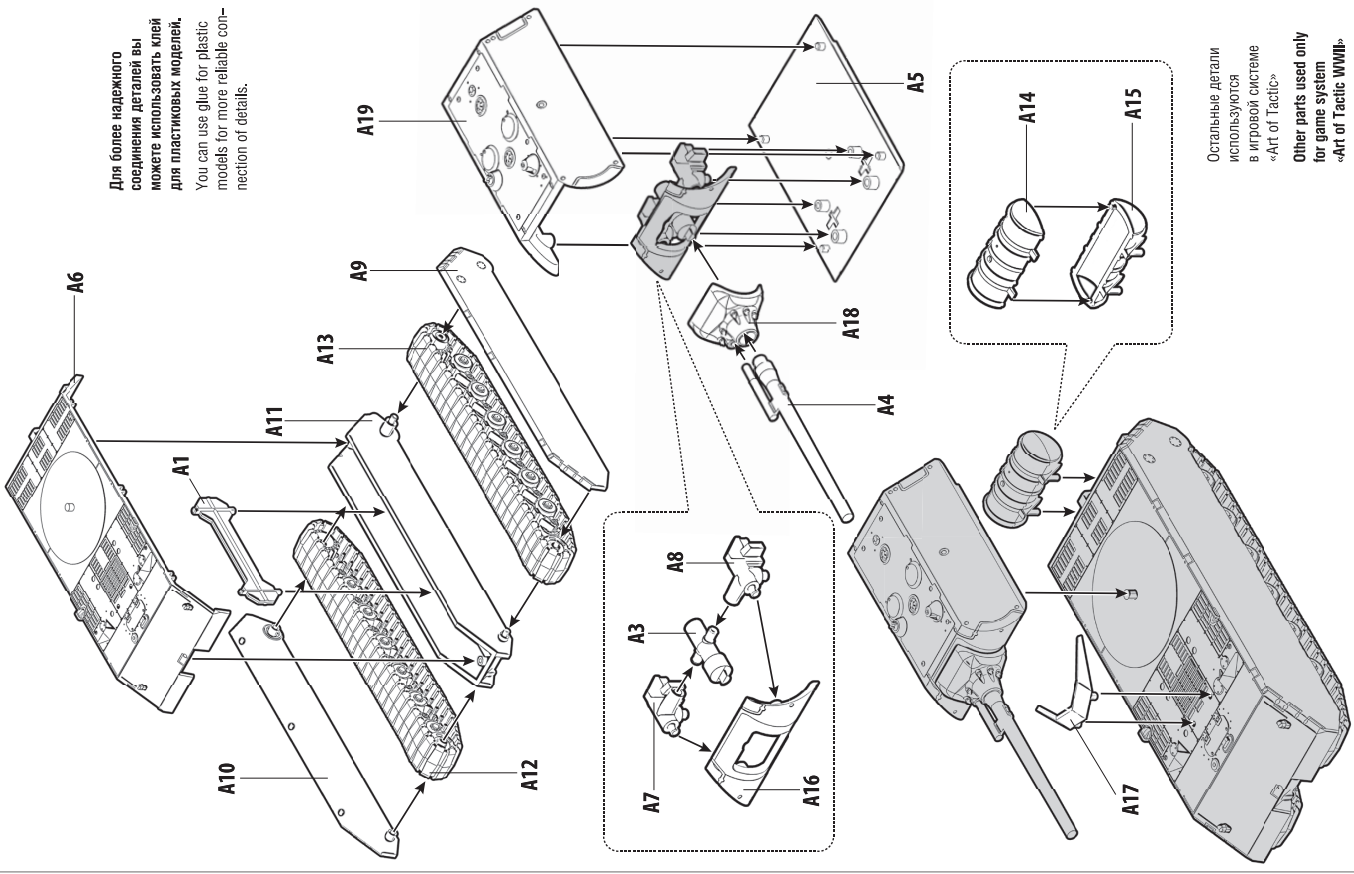

СХЕМА СБОРКИ

ASSEMBLING SCHEME