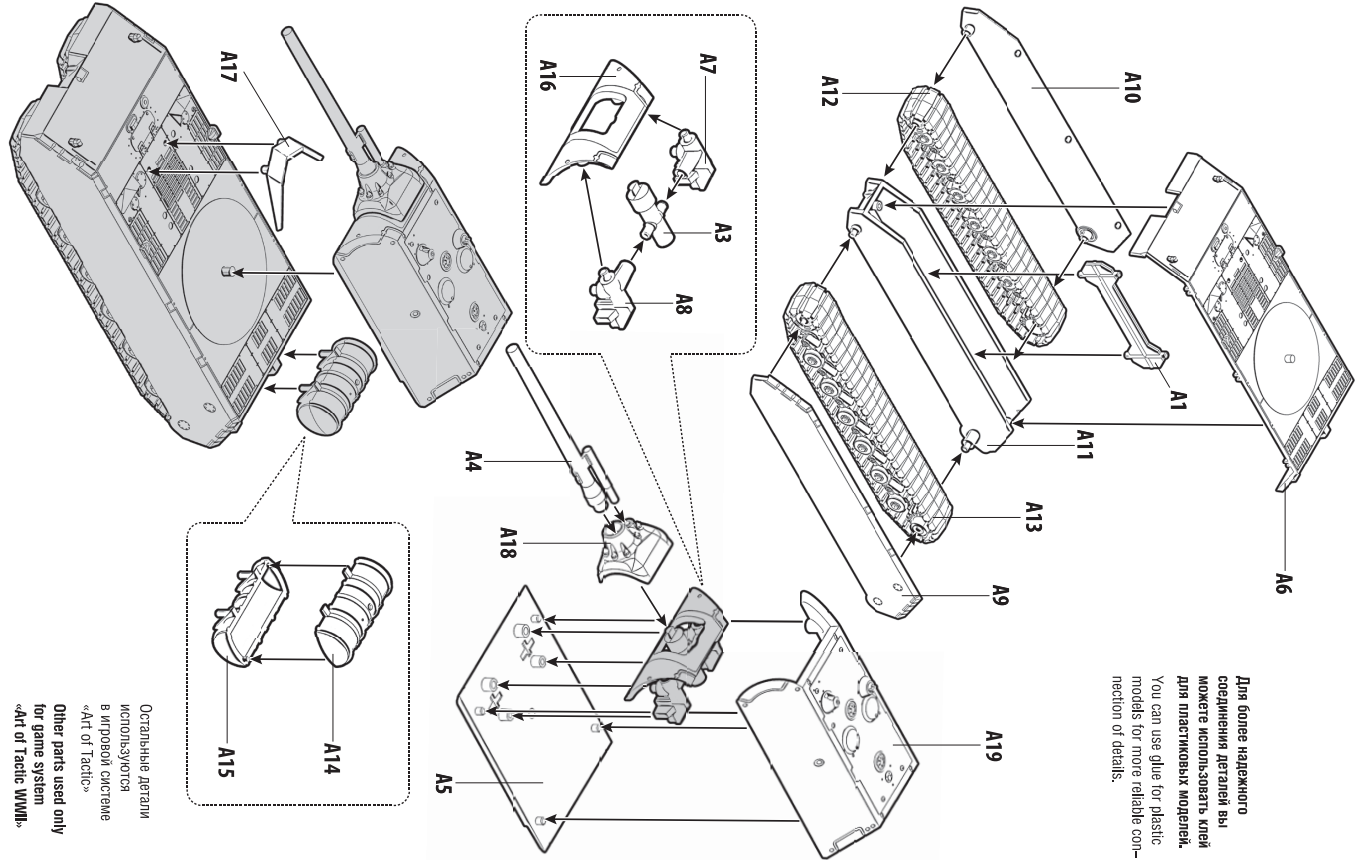

СХЕМА СБОРКИ

ASSEMBLING SCHEME

Для более надёжного соединения деталей вы можете использовать клей для пластиковых моделей.
You can use glue for plastic models for more reliable connection of details.