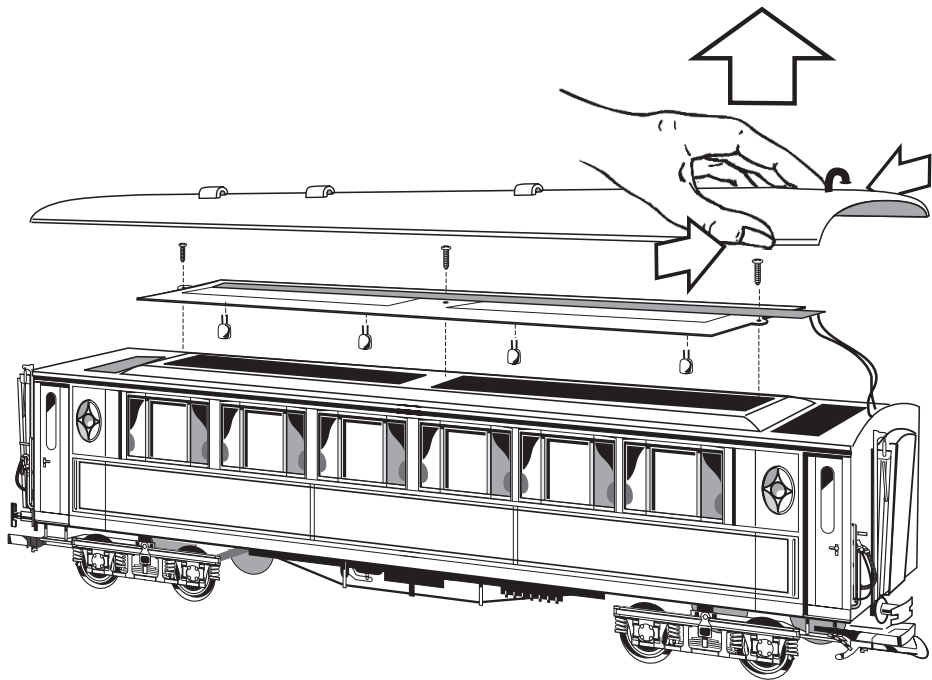

MOB Wagenset Golden Pass
36660

Unabhängig von gesetzlichen Gewährleistungsansprüchen gewährt die Firma Gebr. Märklin & Cie. GmbH beim Kauf dieses Produkts von einem offiziellen Märklin-Fachhändler eine freiwillige Herstellergarantie von 24 Monaten ab Kaufdatum (maximal 60 Monate ab Katalogaustritt) gemäß den Bedingungen unter www.maerklin.de/garantie.